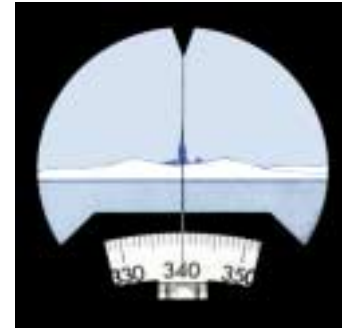

Astronomical bearing
Astronomische Peilung

Weight: 2.60 kg without storage box
4.00kg with storage box
Gewicht: 2.60 kg ohne Aufbewahrungsbox
4.00 kg mit Aufbewahrungsbox

Dimensions in mm (inch)
Abmessungen in mm (Zoll)

Subject to alteration due to technical developments without notice.
Technische Änderungen, die der Weiterentwicklung dienen, vorbehalten.

Raytheon Marine GmbH
High Seas Products
Postfach 1166
D-24100 Kiel, Germany
Tel +49(0)4 31-30 19-0
Fax +49(0)4 31-30 19-291
Email ReceptionDE@raykiel.com
www.raymarine.com

Raytheon

All rights reserved · Printed in Germany
RM 801.44 ed 2 / C 0107